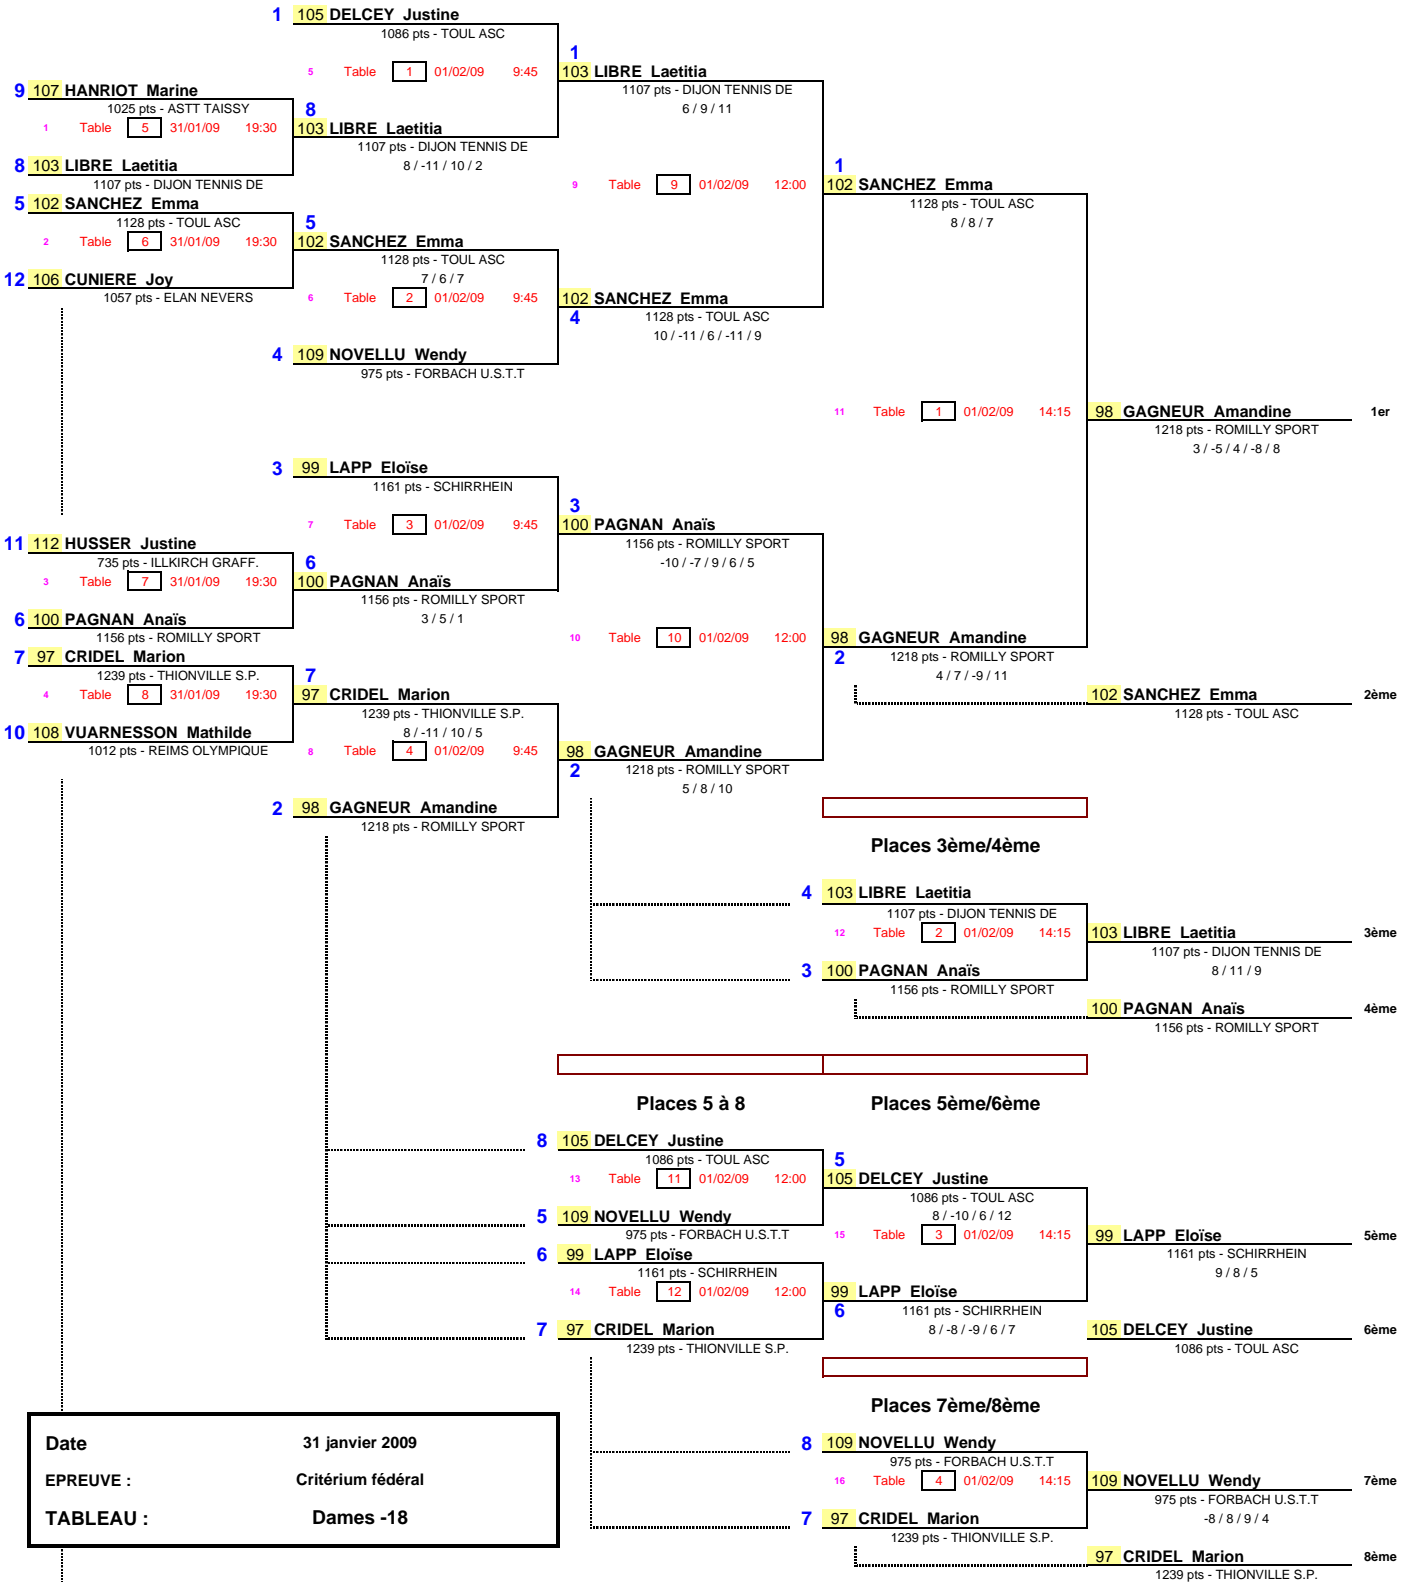

1/8ème de Finale   1/4ème de Finale   1/2ème de Finale   Finale

Date   31 janvier 2009
EPREUVE :   Critérium fédéral
TABLEAU :   Dames -18

Places 9 à 16   Places 9 à 12   Places 9ème/10ème

16	104 VADAM Marion 1102 pts - SELONCOURT 17 Table 5 01/02/09 9:45	9	104 VADAM Marion 1102 pts - SELONCOURT -7 / 11 / -10 / 4 / 6 21 Table 13 01/02/09 12:00	9	101 JEANPIERRE Coraline 1133 pts - THAON CHENIMENI 10 / -10 / 5 / 8
9	107 HANRIOT Marine 1025 pts - ASTT TAISSY	12	106 CUNIERE Joy 1057 pts - ELAN NEVERS 18 Table 6 01/02/09 9:45	12	101 JEANPIERRE Coraline 1133 pts - THAON CHENIMENI
12	106 CUNIERE Joy 1057 pts - ELAN NEVERS	13	101 JEANPIERRE Coraline 1133 pts - THAON CHENIMENI	23	Table 5 01/02/09 14:15
13	101 JEANPIERRE Coraline 1133 pts - THAON CHENIMENI	11	110 FAVIER Mathilde 954 pts - AS CHEMINOTS 19 Table 7 01/02/09 9:45	11	110 FAVIER Mathilde 954 pts - AS CHEMINOTS 8 / 5 / 4
14	110 FAVIER Mathilde 954 pts - AS CHEMINOTS	22	Table 14 01/02/09 12:00	10	108 VUARNESON Mathilde 1012 pts - REIMS OLYMPIQUE 3 / -8 / 10 / 10
11	112 HUSSER Justine 735 pts - ILLKIRCH GRAFF.	10	108 VUARNESON Mathilde 1012 pts - REIMS OLYMPIQUE 7 / 9 / 4	10	108 VUARNESON Mathilde 1012 pts - REIMS OLYMPIQUE 3 / -8 / 10 / 10
10	108 VUARNESON Mathilde 1012 pts - REIMS OLYMPIQUE	10	108 VUARNESON Mathilde 1012 pts - REIMS OLYMPIQUE 7 / 9 / 4	10	108 VUARNESON Mathilde 1012 pts - REIMS OLYMPIQUE 3 / -8 / 10 / 10
15	111 BOULOMMIER-NORTH Jennifer 895 pts - ES TT APPOIGNY				101 JEANPIERRE Coraline 1133 pts - THAON CHENIMENI

Places 11ème/12ème

12	104 VADAM Marion 1102 pts - SELONCOURT 24 Table 6 01/02/09 14:15	11	110 FAVIER Mathilde 954 pts - AS CHEMINOTS	11ème	104 VADAM Marion 1102 pts - SELONCOURT 10 / -7 / 6 / 8
				12ème	110 FAVIER Mathilde 954 pts - AS CHEMINOTS

Places 13 à 16

Places 13ème/14ème

16	107 HANRIOT Marine 1025 pts - ASTT TAISSY 25 Table 15 01/02/09 12:00	13	107 HANRIOT Marine 1025 pts - ASTT TAISSY 27 Table 7 01/02/09 14:15	13ème	107 HANRIOT Marine 1025 pts - ASTT TAISSY 9 / 13 / 6
13	106 CUNIERE Joy 1057 pts - ELAN NEVERS	14	112 HUSSER Justine 735 pts - ILLKIRCH GRAFF. 26 Table 16 01/02/09 12:00	14	111 BOULOMMIER-NORTH Jennifer 895 pts - ES TT APPOIGNY -9 / 10 / 8 / 10
14	112 HUSSER Justine 735 pts - ILLKIRCH GRAFF.	15	111 BOULOMMIER-NORTH Jennifer 895 pts - ES TT APPOIGNY	14ème	111 BOULOMMIER-NORTH Jennif 895 pts - ES TT APPOIGNY

Places 15ème/16ème

16	106 CUNIERE Joy 1057 pts - ELAN NEVERS 28 Table 8 01/02/09 14:15	15	112 HUSSER Justine 735 pts - ILLKIRCH GRAFF.	15ème	112 HUSSER Justine 735 pts - ILLKIRCH GRAFF.
				16ème	106 CUNIERE Joy 1057 pts - ELAN NEVERS

Date	31 janvier 2009
EPREUVE :	Critérium fédéral
TABLEAU :	Dames -18