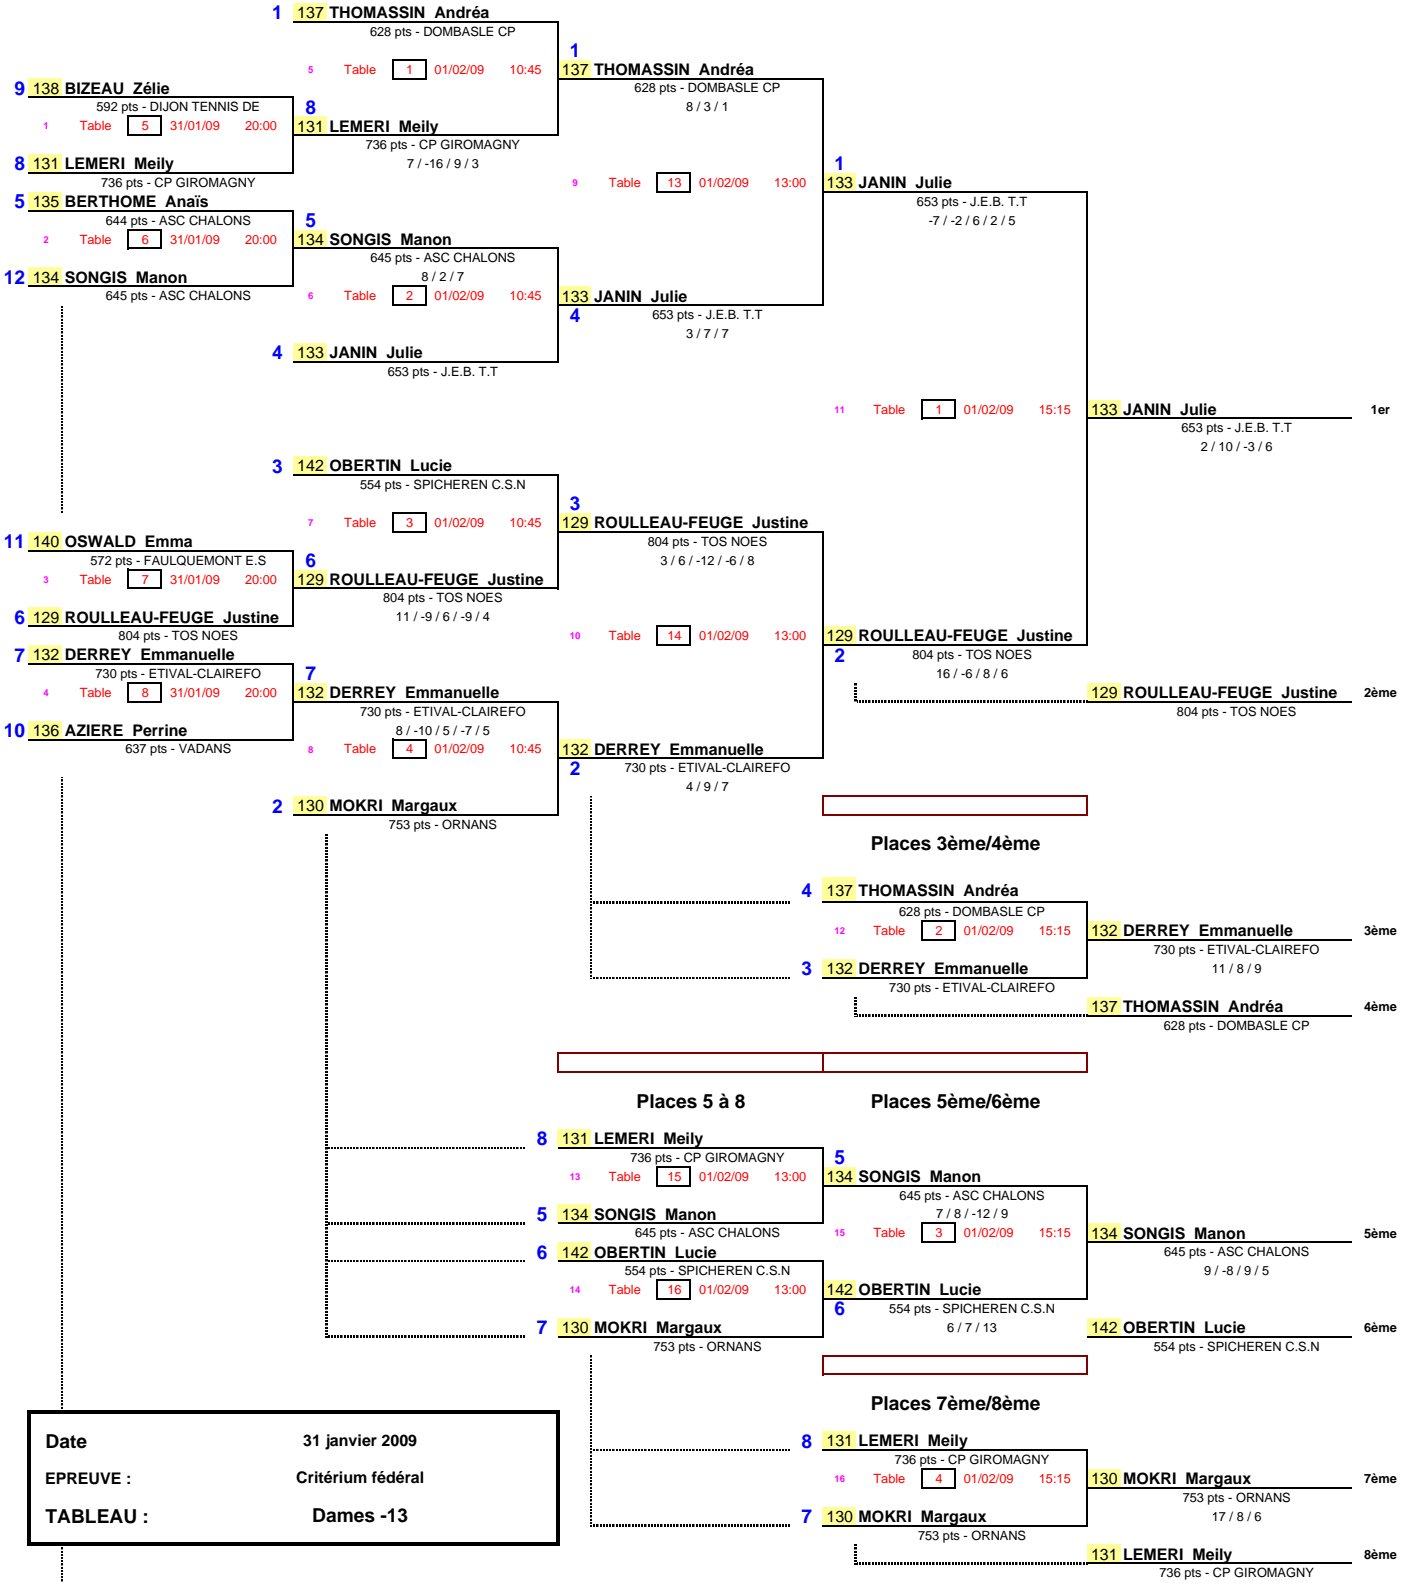

Places 9 à 16   Places 9 à 12   Places 9ème/10ème

16	124 PALISSE Megane 789 pts - ASC CHALONS 17 Table 13 01/02/09 10:15	9	122 FRANCOIS Ludivine 823 pts - ASM BELFORT FRO 8/-8/10/-12/8 21 Table 9 01/02/09 12:30	9	119 JUNKER Manon 849 pts - SARREBOURG RED 7/7/7		
9	122 FRANCOIS Ludivine 823 pts - ASM BELFORT FRO						
12	119 JUNKER Manon 849 pts - SARREBOURG RED 18 Table 14 01/02/09 10:15	12	119 JUNKER Manon 849 pts - SARREBOURG RED 7/7/7				
13	128 KECH Marie-hélène 639 pts - MULHOUSE TT			23 Table 17 01/02/09 14:45	119 JUNKER Manon 849 pts - SARREBOURG RED 6/9/9	9ème	
14	127 MITAUX Fanny 646 pts - LONGCHAUMOIS 19 Table 15 01/02/09 10:15	11	125 JULIEN Marine 769 pts - DIJON TENNIS DE 9/4/10				
11	125 JULIEN Marine 769 pts - DIJON TENNIS DE	22 Table 10 01/02/09 12:30					
10	120 REMOND Agathe 848 pts - ROMILLY SPORT 20 Table 16 01/02/09 10:15	10	120 REMOND Agathe 848 pts - ROMILLY SPORT 10/8/9	10	120 REMOND Agathe 848 pts - ROMILLY SPORT -5/7/-7/7/8	120 REMOND Agathe 848 pts - ROMILLY SPORT	10ème
15	123 BOULOMMIER-NORTH Ophélie 799 pts - ES TT APPOIGNY						

Places 11ème/12ème

12	122 FRANCOIS Ludivine 823 pts - ASM BELFORT FRO 24 Table 18 01/02/09 14:45	125 JULIEN Marine 769 pts - DIJON TENNIS DE 0/8/8/7	11ème
11	125 JULIEN Marine 769 pts - DIJON TENNIS DE	122 FRANCOIS Ludivine 823 pts - ASM BELFORT FRO	12ème

Places 13 à 16

Places 13ème/14ème

16	124 PALISSE Megane 789 pts - ASC CHALONS 25 Table 11 01/02/09 12:30	13	128 KECH Marie-hélène 639 pts - MULHOUSE TT -1/9/8/7	128 KECH Marie-hélène 639 pts - MULHOUSE TT 7/9/9	13ème
13	128 KECH Marie-hélène 639 pts - MULHOUSE TT	27 Table 19 01/02/09 14:45			
14	127 MITAUX Fanny 646 pts - LONGCHAUMOIS 26 Table 12 01/02/09 12:30	14	127 MITAUX Fanny 646 pts - LONGCHAUMOIS 9/8/-6/8	127 MITAUX Fanny 646 pts - LONGCHAUMOIS	14ème
15	123 BOULOMMIER-NORTH Ophélie 799 pts - ES TT APPOIGNY				

Places 15ème/16ème

16	124 PALISSE Megane 789 pts - ASC CHALONS 28 Table 20 01/02/09 14:45	124 PALISSE Megane 789 pts - ASC CHALONS 12/6/10	15ème
15	123 BOULOMMIER-NORTH Ophélie 799 pts - ES TT APPOIGNY	123 BOULOMMIER-NORTH Ophel 799 pts - ES TT APPOIGNY	16ème

Date	31 janvier 2009
EPREUVE :	Critérium fédéral
TABLEAU :	Dames -15

1/8ème de Finale   1/4ème de Finale   1/2ème de Finale   Finale

Date   31 janvier 2009
EPREUVE :   Critérium fédéral
TABLEAU :   Dames -13