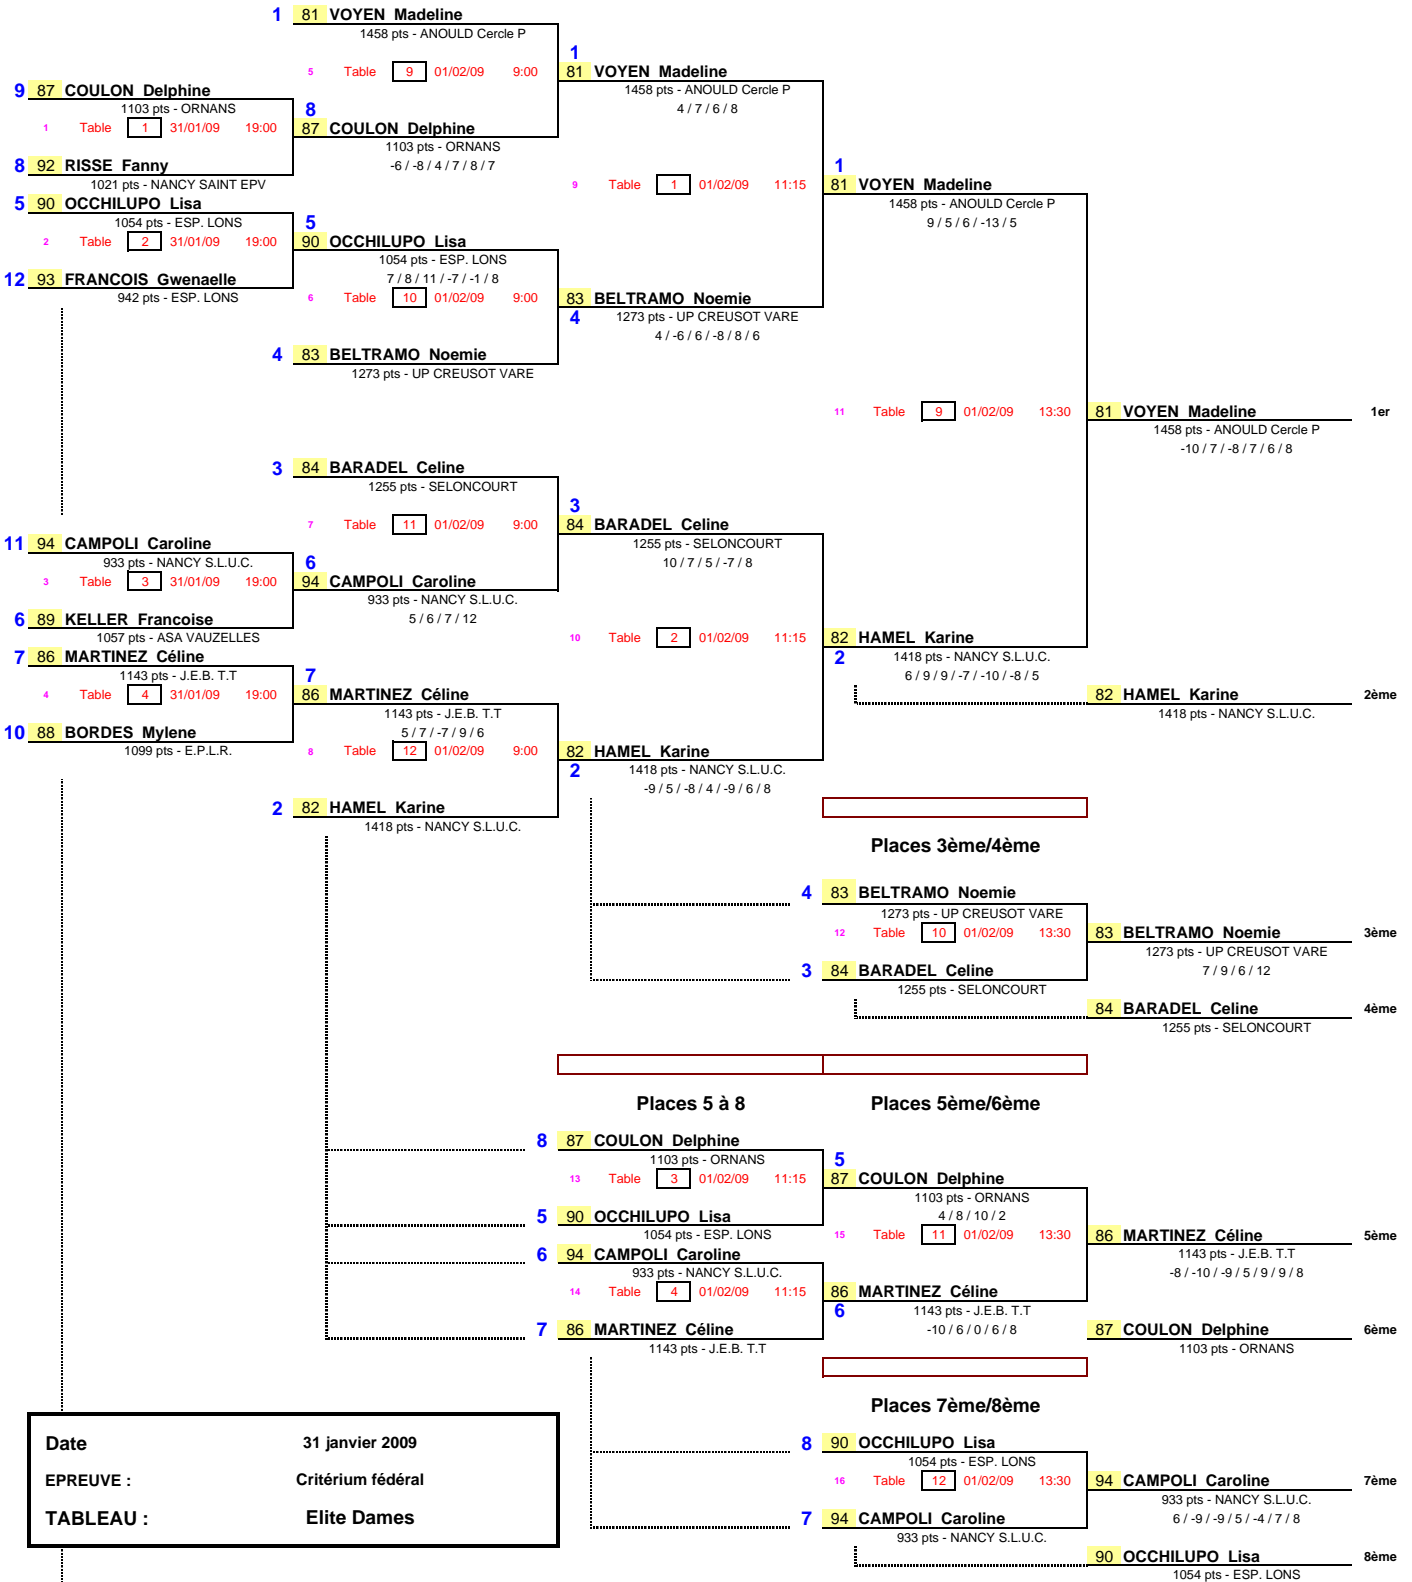

1/8ème de Finale 1/4ème de Finale 1/2ème de Finale Finale

Date	31 janvier 2009
EPREUVE :	Critérium fédéral
TABLEAU :	Elite Dames

Places 9 à 16 Places 9 à 12 Places 9ème/10ème

<p>16 91 JOSSE Samantha 1029 pts - ASTT GLAIRE 17 Table 13 01/02/09 9:00</p> <p>9 92 RISSE Fanny 1021 pts - NANCY SAINT EPV 21 Table 5 01/02/09 11:15</p> <p>12 93 FRANCOIS Gwenaelle 942 pts - ESP. LONS 18 Table 14 01/02/09 9:00</p> <p>13</p> <p>14 95 DUSSART Aurore 946 pts - ASTT GLAIRE 19 Table 15 01/02/09 9:00</p> <p>11 89 KELLER Francoise 1057 pts - ASA VAUZELLES 22 Table 6 01/02/09 11:15</p> <p>10 88 BORDES Mylene 1099 pts - E.P.L.R. 20 Table 16 01/02/09 9:00</p> <p>15</p>	<p>9 92 RISSE Fanny 1021 pts - NANCY SAINT EPV 3 / 6 / -9 / 5 / 8 21 Table 5 01/02/09 11:15</p> <p>9 93 FRANCOIS Gwenaelle 942 pts - ESP. LONS 5 / 7 / 12 / 10 23 Table 13 01/02/09 13:30</p> <p>11 95 DUSSART Aurore 946 pts - ASTT GLAIRE 5 / 13 / 6 / 11 22 Table 6 01/02/09 11:15</p> <p>10 88 BORDES Mylene 1099 pts - E.P.L.R. 20 Table 16 01/02/09 9:00</p>	<p>9 93 FRANCOIS Gwenaelle 942 pts - ESP. LONS 5 / 7 / 12 / 10 23 Table 13 01/02/09 13:30</p> <p>9 95 DUSSART Aurore 946 pts - ASTT GLAIRE 7 / 7 / 7 / -10 / 9 24 Table 14 01/02/09 13:30</p> <p>10 93 FRANCOIS Gwenaelle 942 pts - ESP. LONS</p>
---	--	---